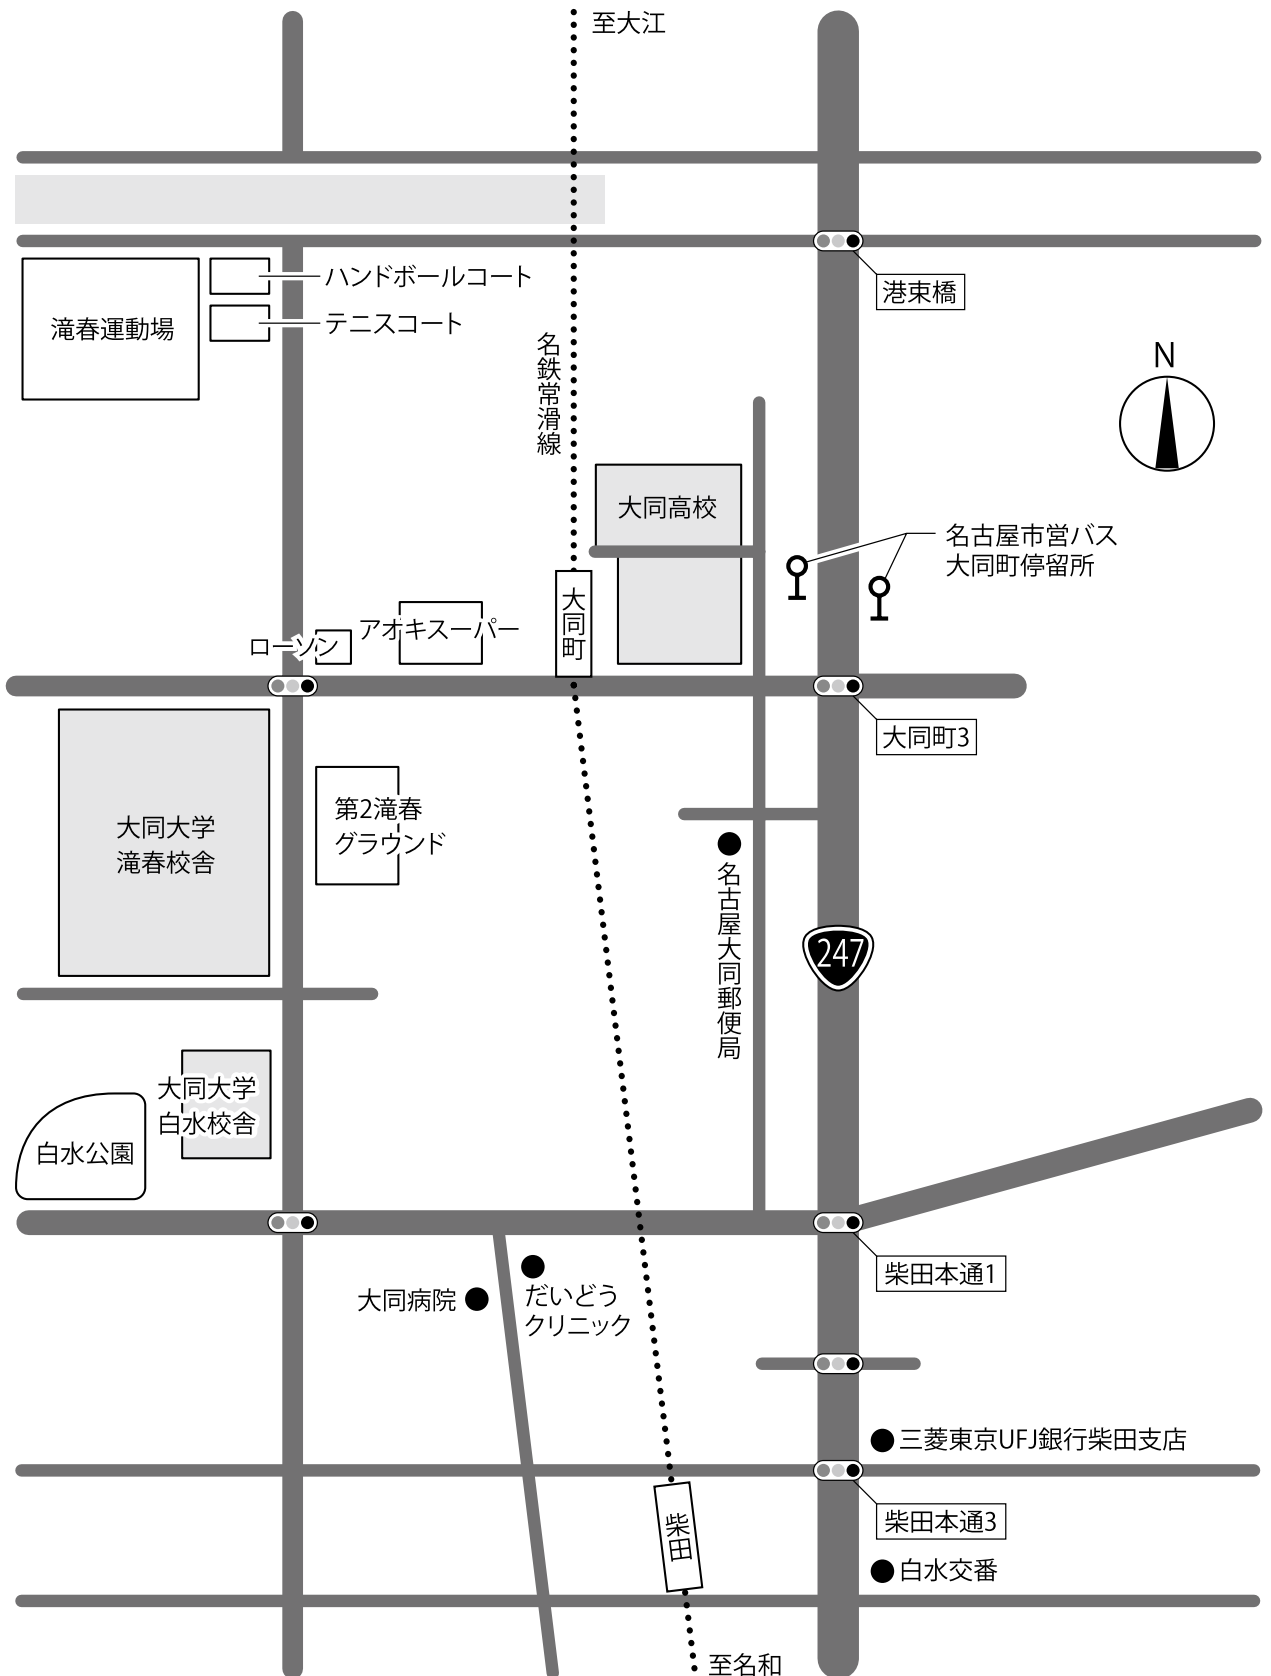

大学周辺図

滝春校舎

B棟 第1講義棟