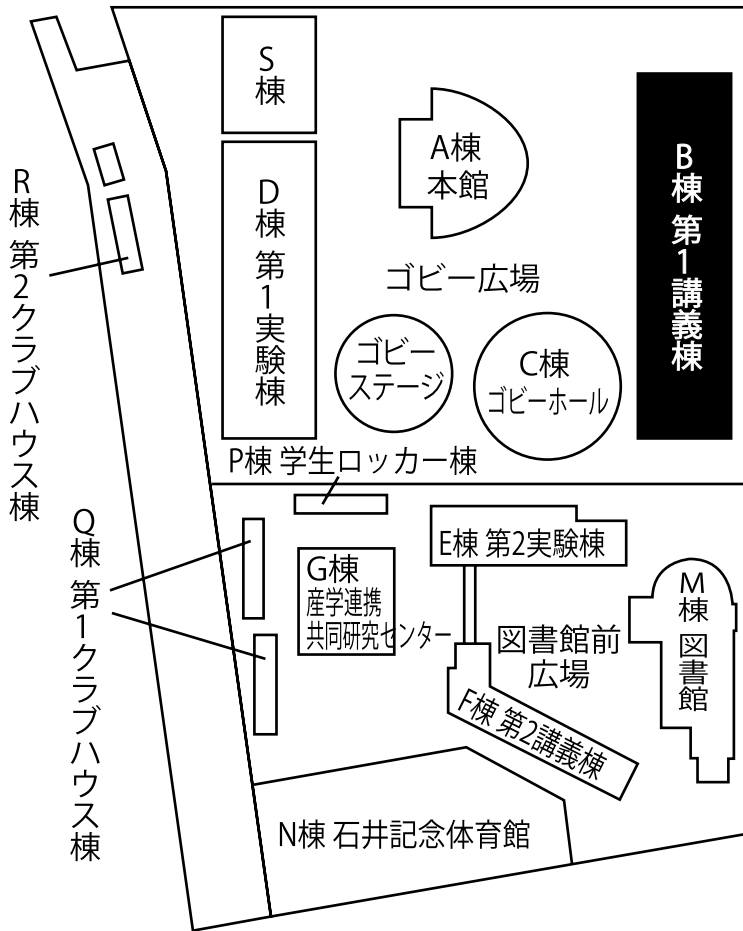

大学周辺図

滝春校舎

B棟 第1講義棟