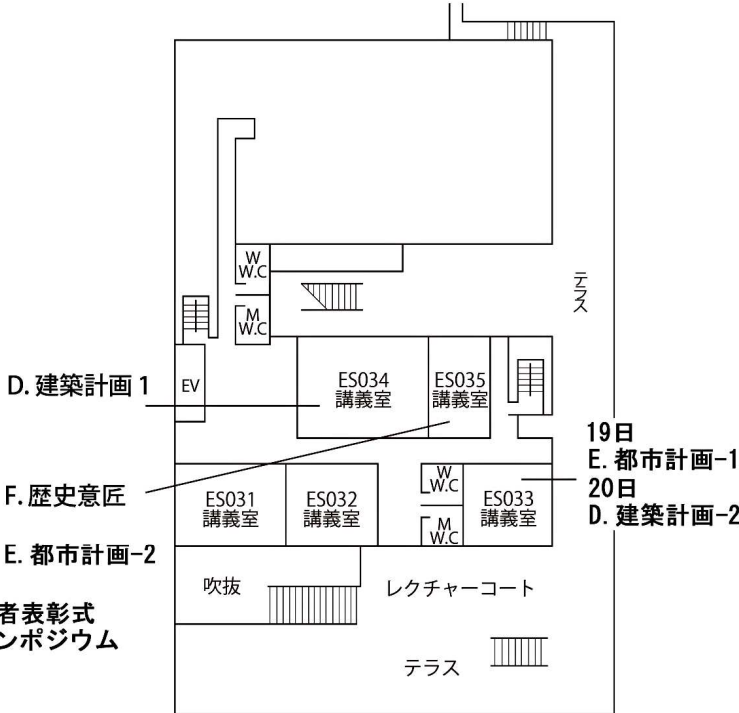

名古屋大学東山キャンパス 工学研究科中央棟・素粒子宇宙研究棟 (ES総合館) 案内図

名古屋大学東山キャンパス 案内図

ES総合館 1階

ES総合館 2階

ES総合館 3階