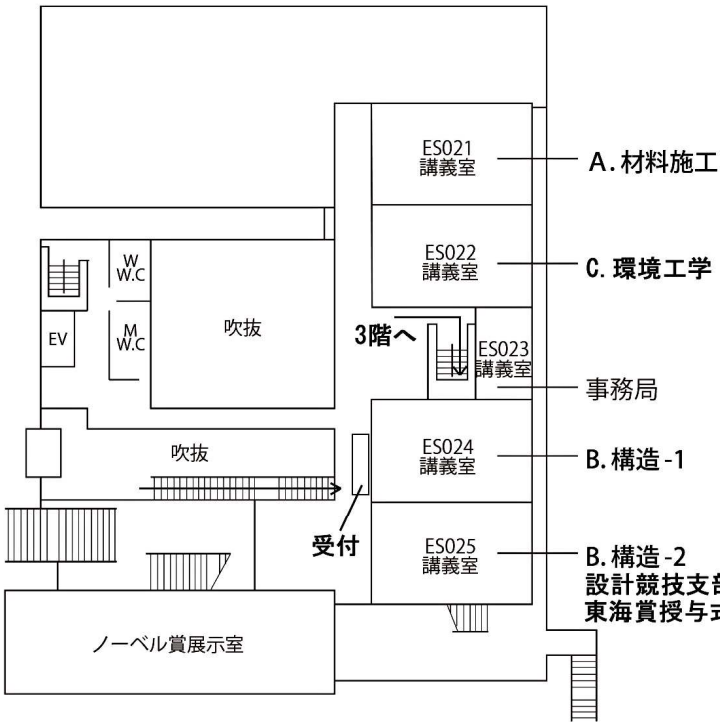

名古屋大学東山キャンパス 工学研究科中央棟・素粒子宇宙研究棟 (ES総合館) 案内図

名古屋大学東山キャンパス 案内図

ES総合館 1階

ES総合館 2階

ES総合館 3階