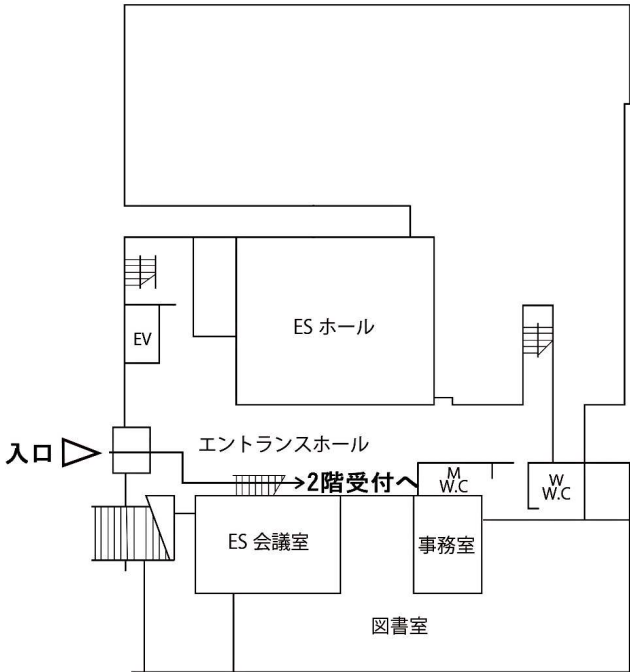

名古屋大学東山キャンパス 工学研究科中央棟・素粒子宇宙研究棟 (ES総合館) 案内図

名古屋大学東山キャンパス 案内図

ES総合館 1階

ES総合館 2階

ES総合館 3階